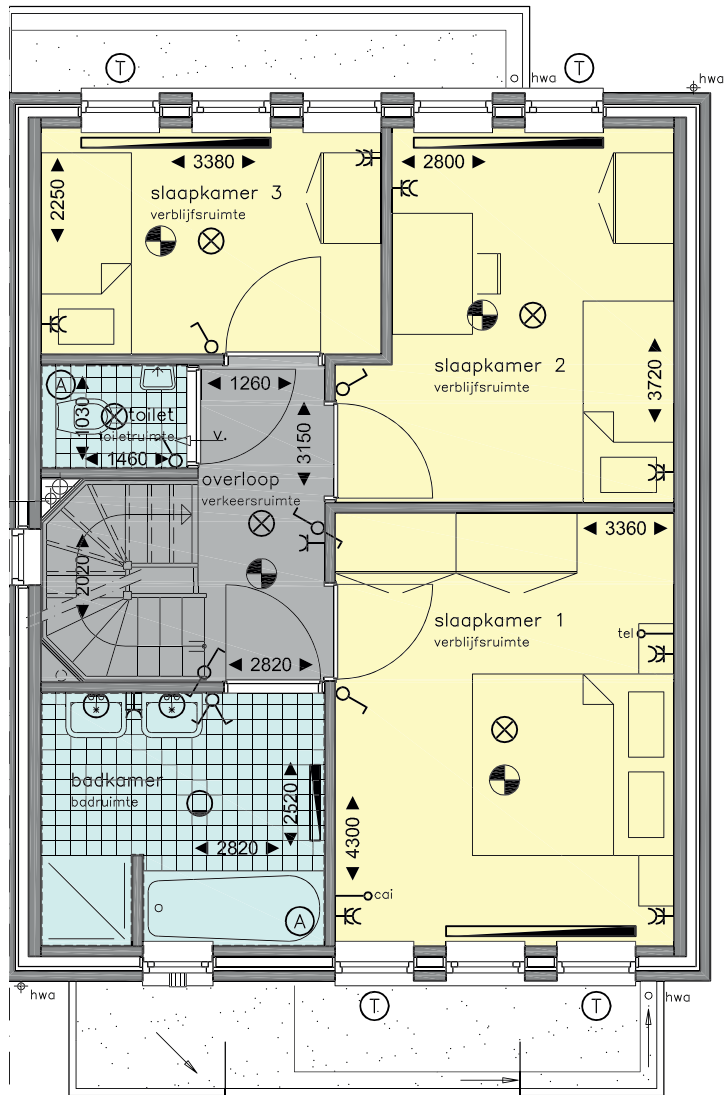

t y p e K

b e g a n e g r o n d 1:50

1 e v e r d i e p i n g

2e v e r d i e p i n g